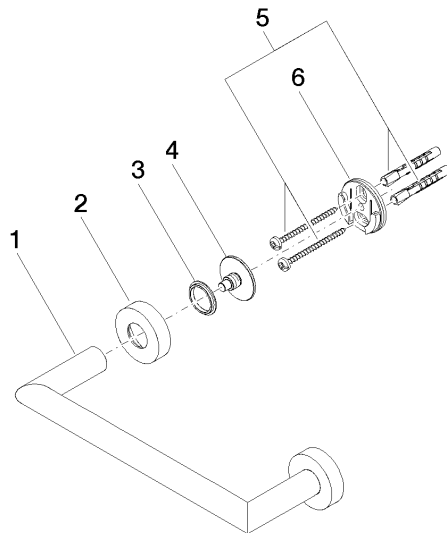

83 020 979

- interasse 200 mm
- larghezza 240mm
- altezza 40 mm
- rosetta Ø 40 mm
- sporgenza 75 mm

Compatibile con: LISSÉ, META

	Bronzo spazzolato	83 020 979-42
	Cromato	83 020 979-00
	Platinato spazzolato	83 020 979-06
	Dark Chrome	83 020 979-19
	Light Gold	83 020 979-26
	Light Gold spazzolato	83 020 979-27
	Nero opaco	83 020 979-33
	Champagne spazzolato (Oro 22k)	83 020 979-46
	Champagne (Oro 22k)	83 020 979-47
	Cromo spazzolato	83 020 979-93
	Dark Platinum spazzolato	83 020 979-99

83 020 979

mm [inches]

83 020 979

Parts for other
finishes can be found
here: Cromato

Elenco delle parti di ricambio

N.	Codice articolo	Denominazione	Quantità necessaria	Tempo di produzione
1	05 28 22 545 00-42	sostegno	1	60
2	08 27 97 502-42	rosetta	2	60
3	08 30 11 517 90	anello	2	2
4	08 17 97 560 90	sostegno	2	2
5	05 30 31 025 00 90	set di fissaggio	2	2
6	08 17 97 501 07	sostegno	2	2